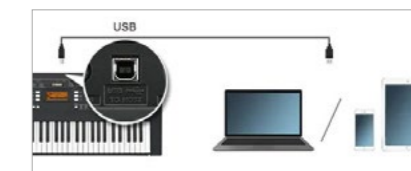

USB TO HOST E 10 USER BANK PER GLI STILI