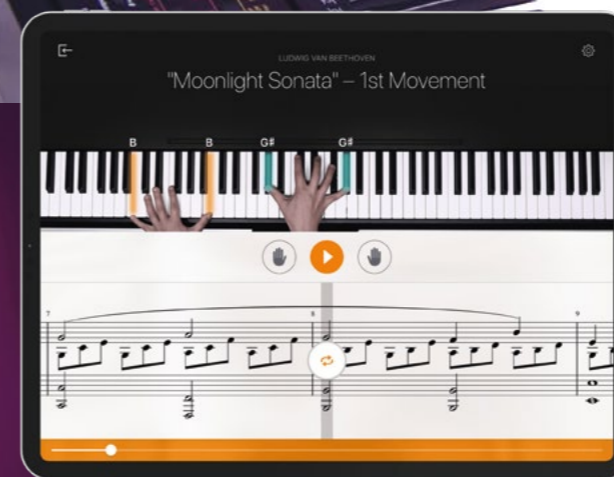

My Music Recorder*

My Music Recorder è pensato per i genitori che possono registrare, archiviare e condividere le performance musicali quotidiane dei figli.

Models	MusicSoft Manager*	Piano Diary*	My Music Recorder*	Rec'n'Share	Smart Pianist	Chord Tracker
PSR-EW425	✓			✓		☺
PSR-E473	✓			✓		☺
PSR-EW320	✓			✓		☺
PSR-E383	✓			✓		☺
PSR-A350	✓	✓ ¹	✓ ¹			☺
EZ-310	✓			✓		☺
NP-35				✓	✓ ¹	☺
NP-15				✓	✓ ¹	☺

¹La connessione Bluetooth® è possibile utilizzando l'adattatore opzionale UD-BT01.

Disponibile presso: **Disponibile solo presso:**

Sono inoltre disponibili ulteriori applicazioni Yamaha divertenti e funzionali. Per saperne di più, visita:
<https://it.yamaha.com/it/products/apps>

Alcune applicazioni sono disponibili solo in determinate regioni.

IMPARA A SUONARE LA TASTIERA CON YAMAHA E FLOWKEY

INNOVATIVO.
INTUITIVO.
INTERATTIVO.

PROVA
3 MESI
GRATIS

APP FLOWKEY PER MAGGIORE APPRENDIMENTO E DIVERTIMENTO

flowkey è una delle app più popolari al mondo per imparare a suonare il pianoforte. Anche i principianti possono imparare a suonare una vasta gamma di brani sulla tastiera in meno di un'ora!

01. Per la registrazione dei prodotti, visitare la nostra area membri sul sito Web del nostro paese it.yamaha.com
02. Ottieni il tuo codice personale dal portale dei membri.
03. Immetti il codice quando effettui la registrazione nel sito Web flowkey.