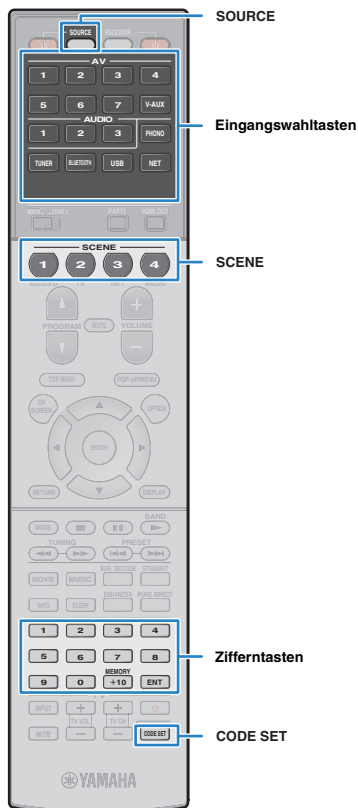

Konfigurieren von Szenenzuordnungen

Als u uw weergaveapparaat wilt kunnen bedienen nadat u een scène hebt geselecteerd, moet u de procedure hieronder volgen.

1. **1 Wenn Sie den Fernbedienungs-Code des Wiedergabegeräts noch nicht gespeichert haben, lesen Sie „Speichern der Fernbedienungs-Codes für Abspielderäte“ (S.3), um ihn zu speichern.**
2. **2 Houd de desbetreffende SCENE-toets en de signaalkeuzetoets tegelijkertijd meer dan 3 seconden lang ingedrukt.**

Sobald die Einstellung abgeschlossen ist, blinkt SOURCE zweimal. Als deze aanduiding zes keer knippert, is de instelling mislukt. Herhaal stap 2.

Zurücksetzen der Fernbedienungs-Codes

Sie können den gespeicherten Fernbedienungs-Code jeder einzelnen Eingangswahltoets zurücksetzen.

1. **1 Drücken Sie CODE SET.**
   SOURCE blinkt zweimal.
   Jeder der nachfolgend beschriebenen Schritte muss innerhalb von 1 Minute durchgeführt werden. Anderenfalls wird die Einstellung abgebrochen. In diesem Fall beginnen Sie noch einmal ab Schritt 1.
2. **2 Drücken Sie die Eingangswahltoets.**
3. **3 Verwenden Sie die Zifferntasten zur Eingabe von „5098“.**

Nachdem der Fernbedienungs-Code erfolgreich zurückgesetzt wurde, blinkt SOURCE zweimal.

Wenn es sechsmal blinkt, ist das Zurücksetzen fehlgeschlagen. Wiederholen Sie ab Schritt 1.

Zurücksetzen der Fernbedienungs-Codes auf die werksseitigen Voreinstellungen

- ① Drücken Sie CODE SET.
- ② Drücken Sie RECEIVER.
- ③ Verwenden Sie die Zifferntasten zur Eingabe von „9981“.