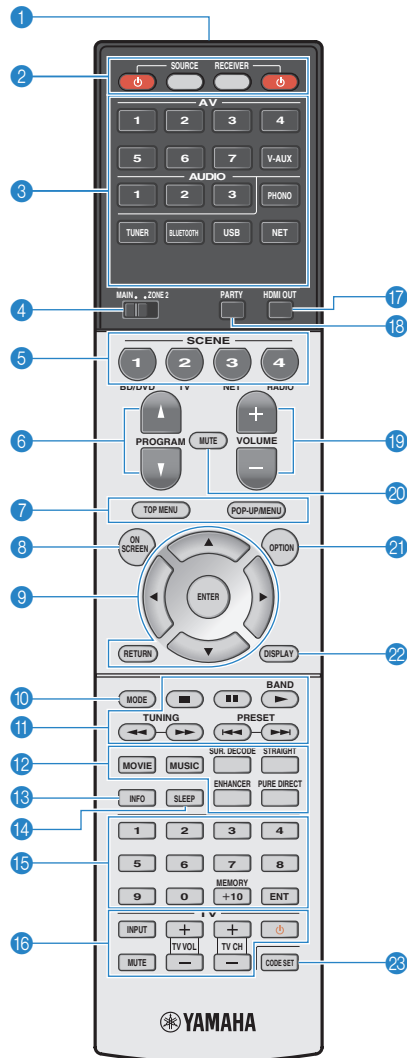

Functies van de afstandsbediening

1 Fernbedienungssignal-Sender

Sendet Infrarotsignale.

2 Taste SOURCE

Schaltet ein externes Gerät ein/aus.

Taste SOURCE

Stellt die Fernbedienung auf die Steuerung externer Geräte ein (S.3). Diese Taste leuchtet grün, wenn gedrückt.

Taste RECEIVER

Stellt die Fernbedienung für die Steuerung des Geräts ein (S.3). Diese Taste leuchtet orange, wenn gedrückt.

Taste RECEIVER

Schaltet das Gerät ein und aus (Bereitschaft).

3 Eingangswahlstasten

Wählen eine Eingangsquelle für die Wiedergabe aus.

4 MAIN/ZONE2-Schalter

Schaltet die Zone um (Hauptzone oder Zone2), die per Fernbedienung bedient werden soll.

5 Tasten SCENE

Wählen die gespeicherte Eingangsquelle, das Klangprogramm sowie verschiedene andere Einstellungen mit einem Tastendruck aus. Schalten außerdem das Gerät ein, wenn es sich im Bereitschaftsmodus befindet.

15 Zifferntasten

Hiermit geben Sie Zahlenwerte wie Empfangsfrequenzen ein.

Taste MEMORY

Speichert FM-/AM-Sender als Festsender.

16 Bedientasten für den Fernseher

Hiermit können Sie den Eingang des Fernsehers auswählen, dessen Lautstärke einstellen und weitere Funktionen des Fernsehers ausführen.