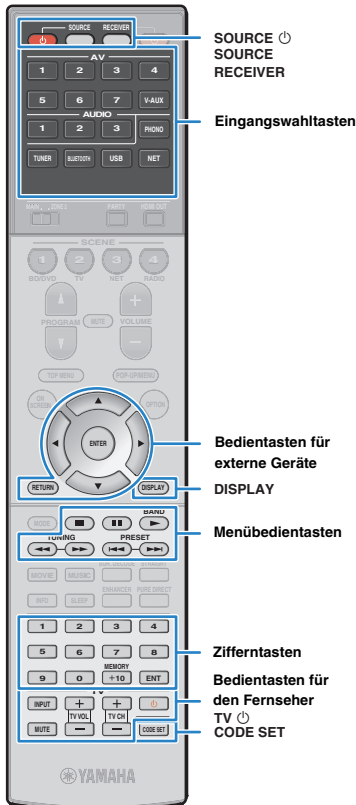

2 Drücken Sie CODE SET.

SOURCE blinkt zweimal.

Jeder der nachfolgend beschriebenen Schritte muss innerhalb von 1 Minute durchgeführt werden. Anderenfalls wird die Einstellung abgebrochen. In diesem Fall beginnen Sie noch einmal ab Schritt 2.

3 Drücken Sie TV .

4 Geben Sie mit den Zifferntasten den 4-stelligen Fernbedienungs-Code ein.

Nachdem der Fernbedienungs-Code erfolgreich gespeichert wurde, blinkt SOURCE zweimal.

Wenn es sechsmal blinkt, ist die Speicherung fehlgeschlagen. Wiederholen Sie ab Schritt 2.

	INPUT	Schaltet die Videoeingänge am Fernseher um.
	MUTE	Schaltet den Audioausgang des Fernsehers stumm.
Bedientasten für den Fernseher	TV VOL	Stellt die Lautstärke des Fernsehers ein.
	TV CH	Umschalten der Kanäle des Fernsehers
	TV 	Schaltet den Fernseher ein/aus.