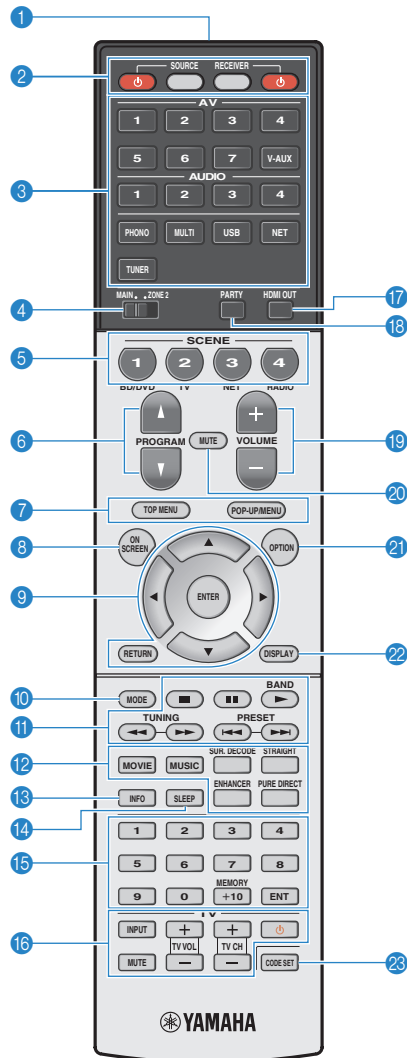

## Functies van de afstandsbediening

### 1 Fernbedienungssignal-Sender

Sendet Infrarotsignale.

### 2 Taste SOURCE ↻

Schaltet ein externes Gerät ein/aus.

### Taste RECEIVER

Stellt die Fernbedienung für die Steuerung des Geräts ein (S.3). Diese Taste leuchtet orange, wenn gedrückt.