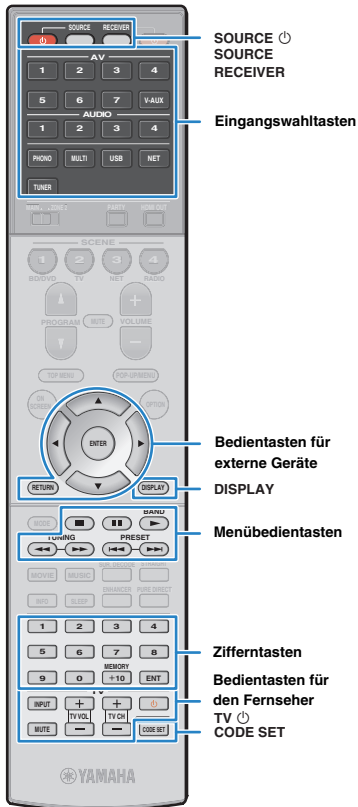

### 3 Drücken Sie TV .

### 4 Geben Sie mit den Zifferntasten den 4-stelligen Fernbedienungs-Code ein.

Nachdem der Fernbedienungs-Code erfolgreich gespeichert wurde, blinkt SOURCE zweimal.

Wenn es sechsmal blinkt, ist die Speicherung fehlgeschlagen. Wiederholen Sie ab Schritt 2.

	INPUT	Schaltet die Videoeingänge am Fernseher um.
	MUTE	Schaltet den Audioausgang des Fernsehers stumm.
Bedientasten für den Fernseher	TV VOL	Stellt die Lautstärke des Fernsehers ein.
	TV CH	Umschalten der Kanäle des Fernsehers
	TV 	Schaltet den Fernseher ein/aus.