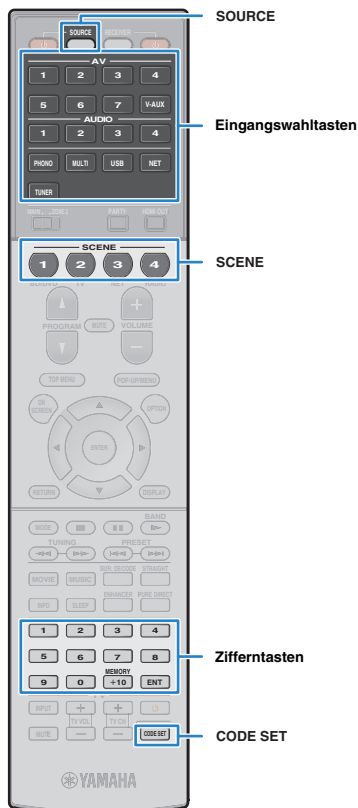

Konfigurieren von Szenenzuordnungen

Als u uw weergaveapparaat wilt kunnen bedienen nadat u een scène hebt geselecteerd, moet u de procedure hieronder volgen.

1. **1** Wenn Sie den Fernbedienungs-Code des Wiedergabegeräts noch nicht gespeichert haben, lesen Sie „Speichern der Fernbedienungs-Codes für Abspielgeräte“ (S.3), um ihn zu speichern.
2. **2** Houd de desbetreffende SCENE-toets en de signaalkeuzetoets tegelijkertijd meer dan 3 seconden lang ingedrukt.

Sobald die Einstellung abgeschlossen ist, blinkt SOURCE zweimal. Als deze aanduiding zes keer knippert, is de instelling mislukt. Herhaal stap 2.

Zurücksetzen der Fernbedienungs-Codes

Sie können den gespeicherten Fernbedienungs-Code jeder einzelnen Eingangswahl Taste zurücksetzen.

1. **1** Drücken Sie CODE SET.
   SOURCE blinkt zweimal.
   Jeder der nachfolgend beschriebenen Schritte muss innerhalb von 1 Minute durchgeführt werden. Anderenfalls wird die Einstellung abgebrochen. In diesem Fall beginnen Sie noch einmal ab Schritt 1.
2. **2** Drücken Sie die Eingangswahl Taste.
3. **3** Verwenden Sie die Zifferntasten zur Eingabe von „5098“.

Nachdem der Fernbedienungs-Code erfolgreich zurückgesetzt wurde, blinkt SOURCE zweimal.

Wenn es sechsmal blinkt, ist das Zurücksetzen fehlgeschlagen. Wiederholen Sie ab Schritt 1.

Zurücksetzen der Fernbedienungs-Codes auf die werksseitigen Voreinstellungen

- ① Drücken Sie CODE SET.
- ② Drücken Sie RECEIVER.
- ③ Verwenden Sie die Zifferntasten zur Eingabe von „9981“.